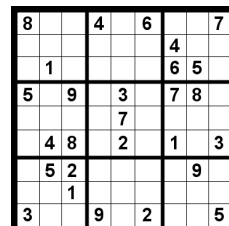

Sabato 19 & Domenica 20 maggio 2012

2 Roving differenti entrambi valevoli per la classifica generale

Gara aperta ad Archi Storici , Longbow, Ricurvi (senza rest)
Sono ammessi tutti i tipi di aste (legno, carbonio, alluminio)
Portare LAME (esenti cuccioli e scout) FLU e BLUNT
E' VIETATO l'uso del Binocolo
RITROVO ore 08.15 – CHIAMATA PIAZZOLE
ore 09.00 – PARTENZA ore 09.30

A me
avanzava
dello spazio

Se a voi
avanza del
tempo
potete
giocare

Siete pregati di comunicare se non avete alcuna tessera (FIARC- UISP – LAM) in modo da attivare la copertura assicurativa valevole per la manifestazione